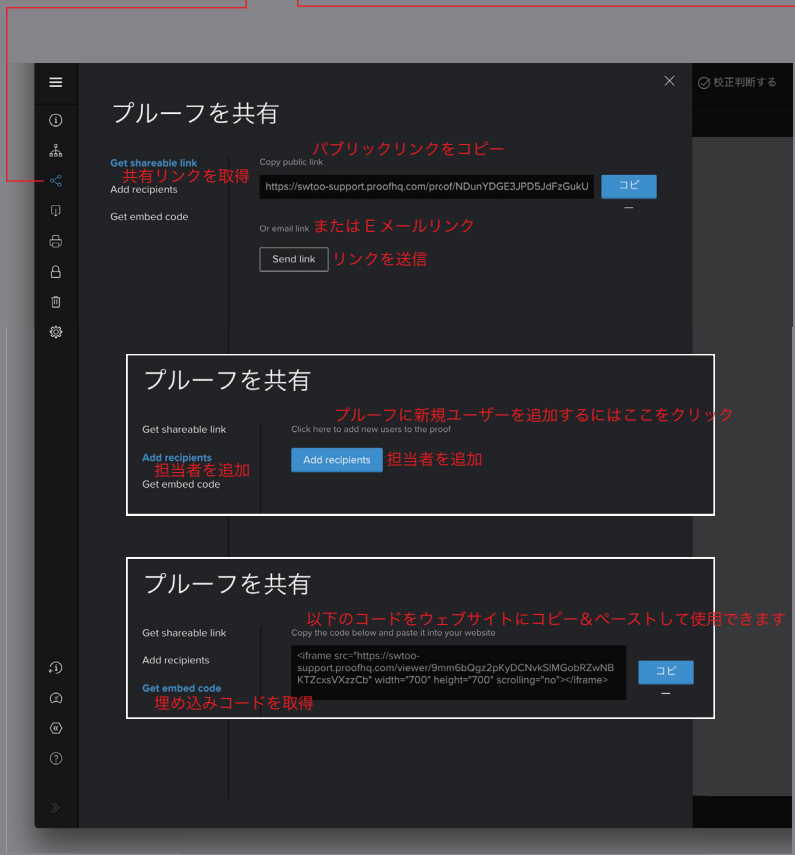

適用 **リセット**

※旧プランの場合は使用できない機能もあります。

新機能
コメントの検索

何を検索しますか?

新機能
すべて既読にする

すべて既読にする

「校正判断する」をクリックした場合

サイドバーの機能