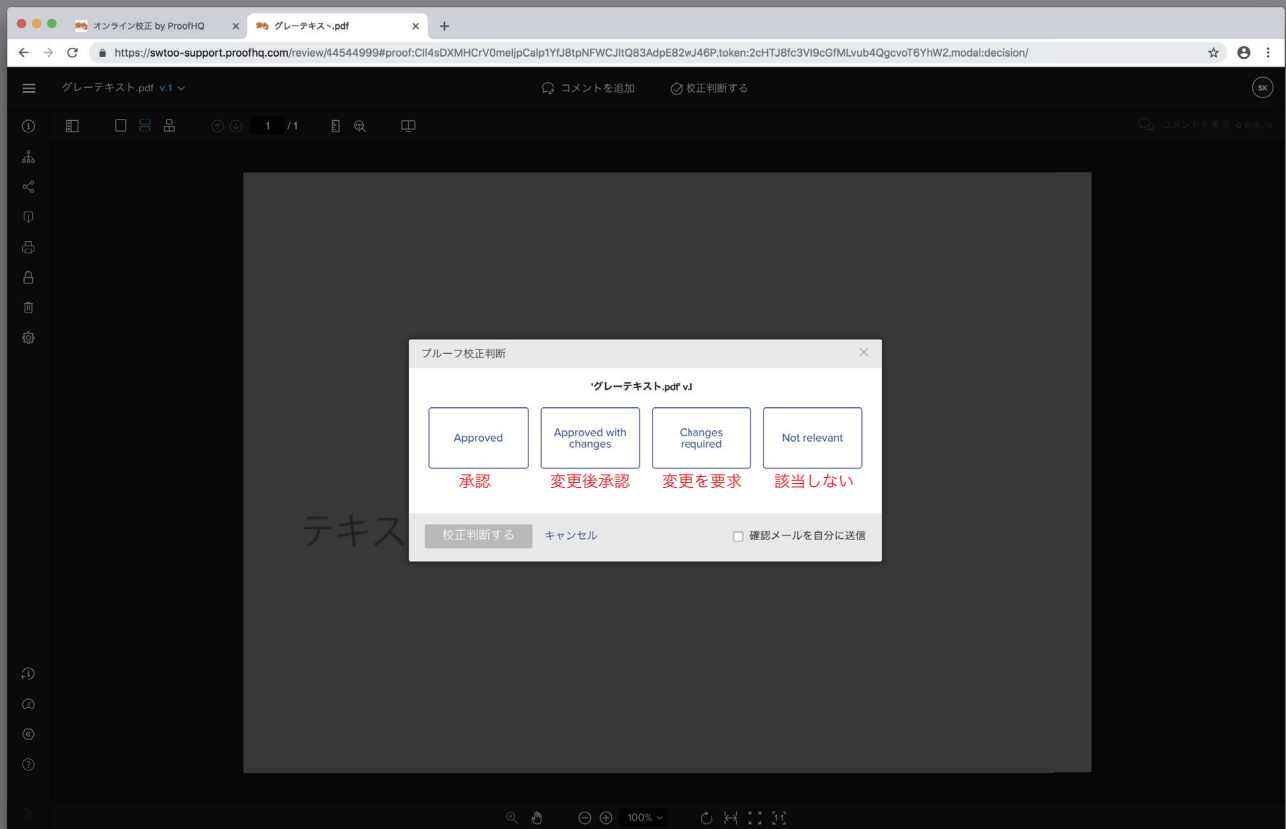

適用 **リセット**

※旧プランの場合は使用できない機能もあります。

新機能
コメントの検索

何を検索しますか?

新機能
すべて既読にする

すべて既読にする

「校正判断する」をクリックした場合

サイドバーの機能