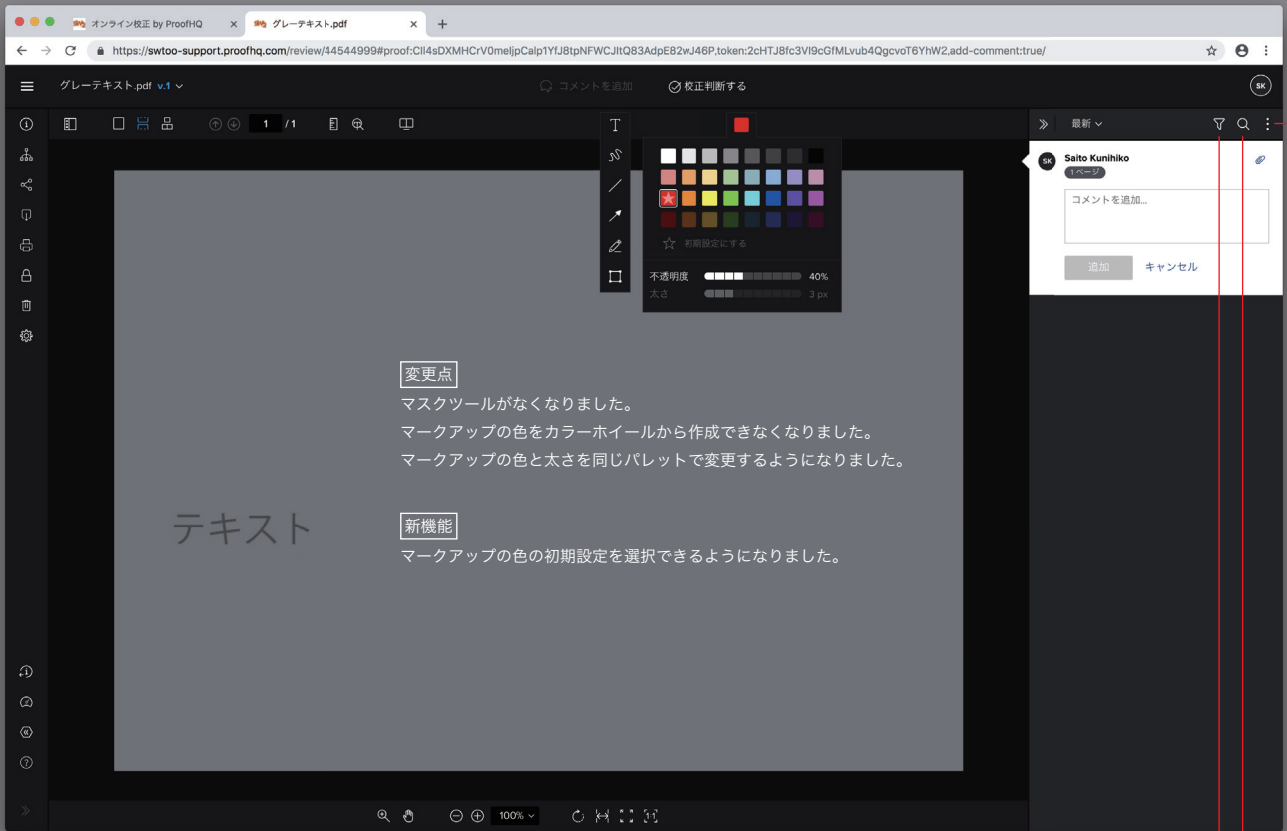

「コメントを追加」をクリックした場合

新機能
コメントの絞り込み

表示するコメントを絞り込む機能が拡張されました。

- ・入力者で絞り込む
- ・アクションで絞り込む
- ・一般的な条件で絞り込む

未解決 **未解決** **未解決**

GENERAL 一般

- ☐ Unresolved **未解決** **未解決** **未解決**
- ☐ With attachments **添付ファイルあり**
- ☐ Current page only **現在のページのみ**
- ☐ Remember filters for all proofs **現在の設定を全プルーフに適用**

適用 **リセット**

※旧プランの場合は使用できない機能もあります。

新機能
コメントの検索

何を検索しますか?

新機能
すべて既読にする

すべて既読にする