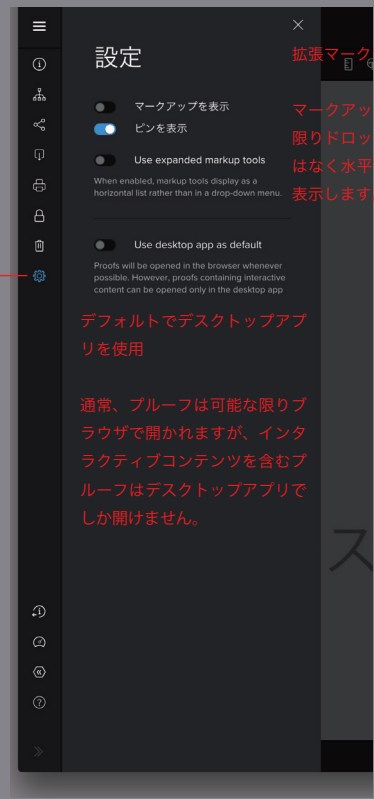

「コメントを追加」をクリックした場合

新機能
コメントの絞り込み

表示するコメントを絞り込む機能が拡張されました。

- ・入力者で絞り込む
- ・アクションで絞り込む
- ・一般的な条件で絞り込む

未解決 **未解決** **未解決**

GENERAL 一般

- Unresolved **未解決** **未解決** **未解決**
- With attachments **添付ファイルあり**
- Current page only **現在のページのみ**
- Remember filters for all proofs **現在の設定を全プルーフに適用**

適用 **リセット**

※旧プランの場合は使用できない機能もあります。

新機能
コメントの検索

何を検索しますか?

新機能
すべて既読にする

すべて既読にする

「校正判断する」をクリックした場合

サイドバーの機能